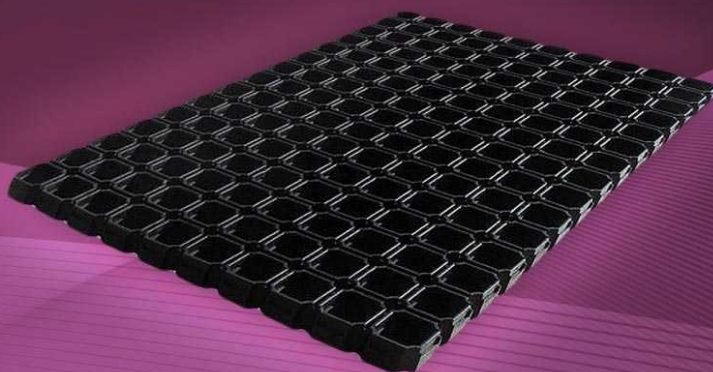

WYCIERACZKA DO OBUWIA

 Rozmiary: 40x60

 Pakowanie: 1/5 [szt]

 Opakowanie: 62x42x42 cm/10 kg

Wycieraczka do obuwia gumowa RUBBER.

- dostępna w rozmiarze 40x60 cm
- odporna na bardzo wysokie oraz bardzo niskie temperatury, dlatego polecana jest na każdą porę roku
- antypoślizgowa - nie przesuwa się podczas wycierania butów
- łatwa w utrzymaniu czystości, można ją myć wodą.
- znajduje zastosowanie w budynkach mieszkalnych jak i w miejscach publicznych (sklepach, kinach, szkołach, firmach)

KODY EAN:

40x60 5903355057932

Polecane dla branż

prace porządkowe