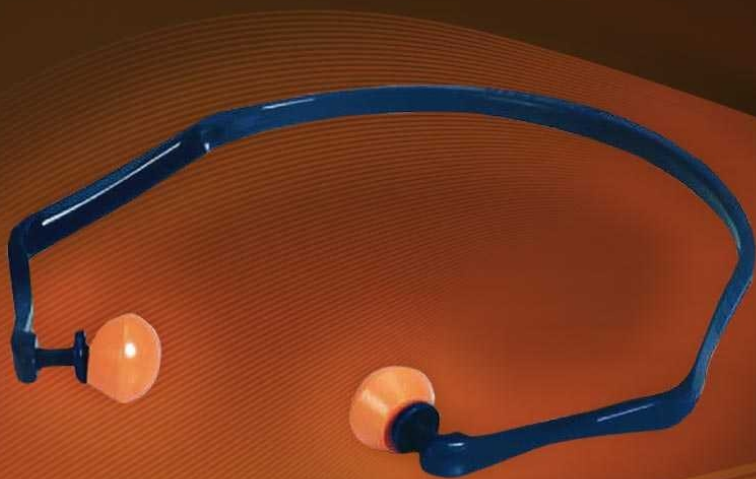

ZATYCZKI DO USZU

✂ Rozmiary: uni

📦 Pakowanie: 1/5[op.]

📦 Opakowanie: 10x30x30 cm/2 kg

Wkładki przeciwhałasowe na pałąku E-A-R, wielokrotnego użytku.

- wygłuszenie: SNR=26 dB
- unikatowy, elastyczny pałąk umożliwia łatwe manipulowanie wkładkami
- końcówki wykonane z miękkiej, okrągłej oraz wolno rozprężającej się pianki zmniejszają nacisk i zapewniają wygodne dopasowanie
- zaprojektowane z myślą o ułożeniu pałąka z tyłu głowy lub pod brodą, z minimalnym kontaktem z ubraniem
- nie wymagają rolowania
- nadają się do recyklingu
- możliwość wymiany końcówek (3M-OS-1310-WW)
- małe opakowanie 10 szt.
- spełniają wymagania normy EN352-2

KODY EAN:

uni.....5010027406629

POLECANE:

Polecane dla branż

mechanicy i operatorzy maszyn i urządzeń

przemysł ciężki (także ciężkie prace budowlane)

przemysł samochodowy

przemysł spożywczy, lecnicztwo, laboratoria