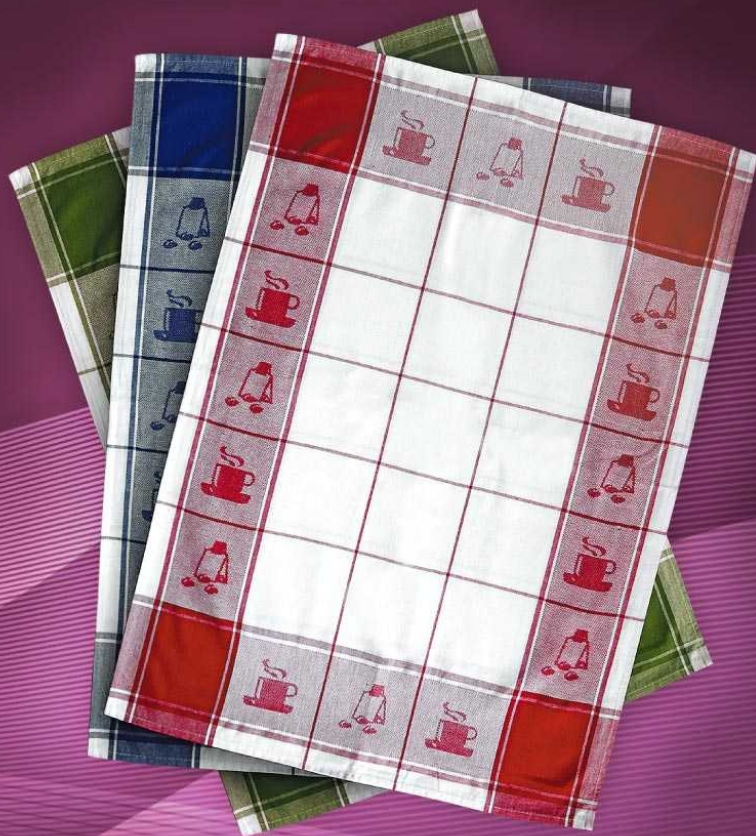

ŚCIERECZKA

 Rozmiary: 50X70

 Pakowanie: 30/120[szt]

 Opakowanie: 34x41x41 cm/15 kg

Żakardowa ściereczka kuchenna.

- 100% bawełny
- gramatura 75 g/m²
- rozmiar 50x70 cm
- wzór w kratę
- w opakowaniu trzy kolory ścierek: czerwony, niebieski, zielony
- wysoka jakość bawełny doskonale wchłania wodę
- w kartonie 4 opakowania po 30 szt = 120 szt.
- najmniejsza jednostka sprzedaży 30 szt.

KODY EAN:

50X70 5907522900090

Sof' Touch

Super Quality

Cechy produktu

pakowanie po 30 sztuk

Polecane dla branż

prace porządkowe